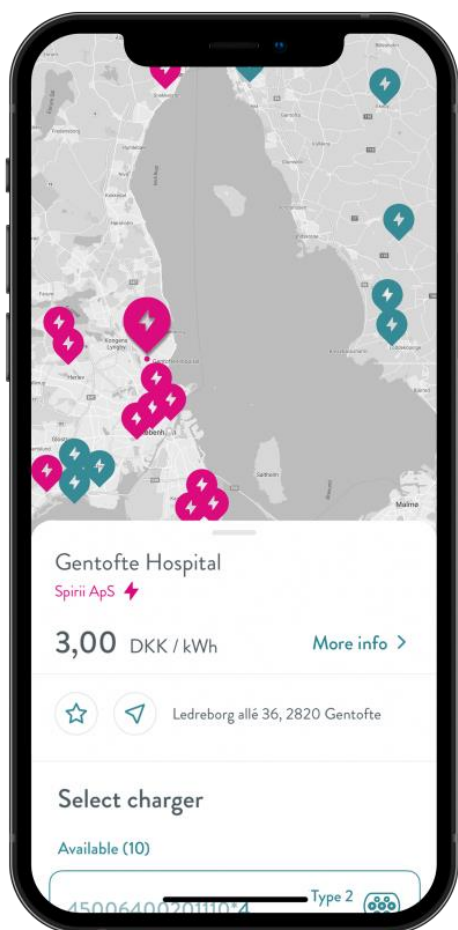

SPIRII GO – DIN ADGANG TIL NEM OPLADNING

KOM GODT I GANG MED OPLADNING VIA SPIRII GO.

MED APPEN KAN DU:

- STARTE/STOPPE OPLADNING AF DIN ELBIL
- FØLGE DIT LADEFORBRUG - UDE OG HJEMME
- BETALE DIREKTE MED KREDITKORT I APPEN
- OPLADE PÅ ØVRIGE OPERATØRERS LADESTANDERE VIA EROAMING

SPIRII · · AURA DOMI
energi BOLIG

KOM I GANG MED SPIRII GO

1. DOWNLOAD SPIRII GO I APP STORE ELLER GOOGLE PLAY
2. OPRET EN PROFIL MED DIN MAIL OG ADGANGSKODE
3. INDTAST DINE KONTAKT- OG KORTOPLYSNINGER
4. INDTAST DIN VOCHERKODE 8340 OG OPLAD TIL 2,50 KR./KWH
5. VELKOMMEN TIL SPIRII GO