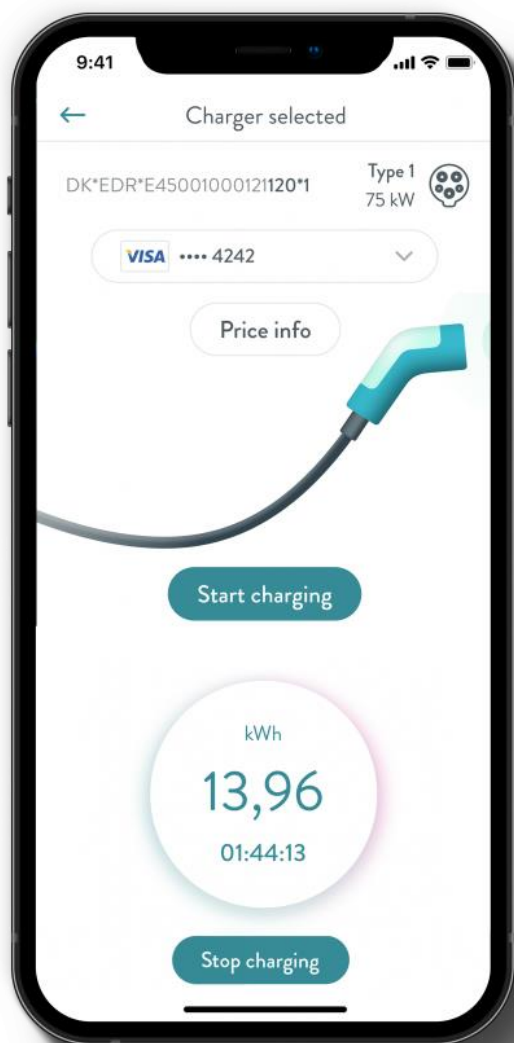

SPIRII GO – DIN ADGANG TIL NEM OPLADNING

KOM GODT I GANG MED OPLADNING VIA SPIRII GO.

MED APPEN KAN DU:

- STARTE/STOPPE OPLADNING AF DIN ELBIL
- FØLGE DIT LADEFORBRUG - UDE OG HJEMME
- BETALE DIREKTE MED KREDITKORT I APPEN
- OPLADE PÅ ØVRIGE OPERATØRERS LADESTANDERE VIA EROAMING

SPIRII · · AURA DOMI
energi BOLIG

KOM I GANG MED SPIRII GO

1. DOWNLOAD SPIRII GO I APP STORE ELLER GOOGLE PLAY
2. OPRET EN PROFIL MED DIN MAIL OG ADGANGSKODE
3. INDTAST DINE KONTAKT- OG KORTOPLYSNINGER
4. INDTAST DIN VOCHERKODE 8340 OG OPLAD TIL 2,50 KR./KWH
5. VELKOMMEN TIL SPIRII GO