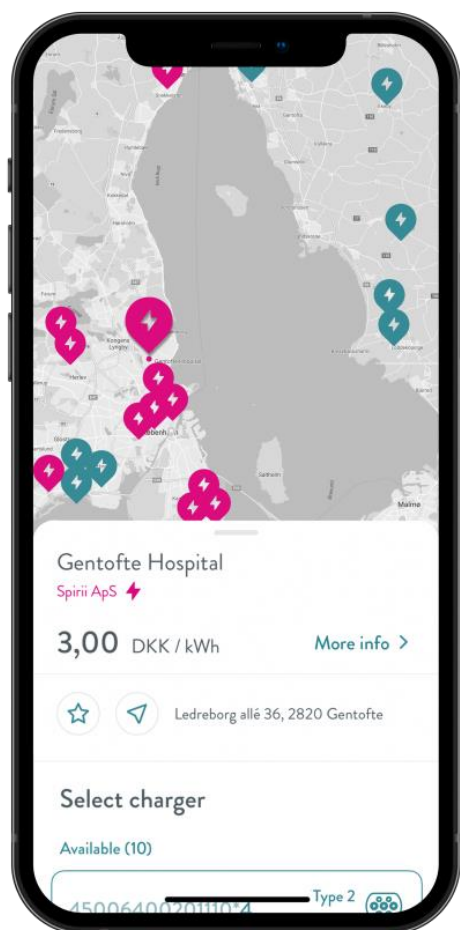

SPIRII GO – DIN ADGANG TIL NEM OPLADNING

KOM GODT I GANG MED
OPLADNING VIA SPIRII GO.

MED APPEN KAN DU:

- STARTE/STOPPE OPLADNING AF DIN ELBIL
- FØLGE DIT LADEFORBRUG - UDE OG HJEMME
- BETALE DIREKTE MED KREDITKORT I APPEN
- OPLADE PÅ ØVRIGE OPERATØRERS LADESTANDERE VIA EROAMING

SPIRII · · AURA DOMI
energi BOLIG

KOM I GANG MED SPIRII GO

1. DOWNLOAD SPIRII GO I APP STORE ELLER GOOGLE PLAY
2. OPRET EN PROFIL MED DIN MAIL OG ADGANGSKODE
3. INDTAST DINE KONTAKT- OG KORTOPLYSNINGER
4. INDTAST DIN VOCHERKODE 8340 OG OPLAD TIL 5,00 KR./KWH
5. VELKOMMEN TIL SPIRII GO