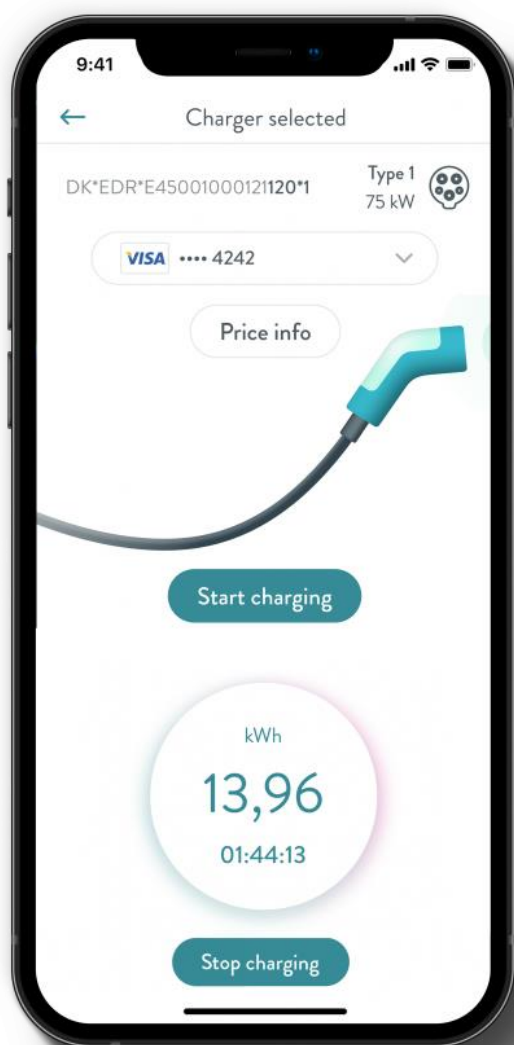

SPIRII GO – DIN ADGANG TIL NEM OPLADNING

KOM GODT I GANG MED
OPLADNING VIA SPIRII GO.

MED APPEN KAN DU:

- STARTE/STOPPE OPLADNING AF DIN ELBIL
- FØLGE DIT LADEFORBRUG - UDE OG HJEMME
- BETALE DIREKTE MED KREDITKORT I APPEN
- OPLADE PÅ ØVRIGE OPERATØRERS LADESTANDERE VIA EROAMING

SPIRII · · AURA DOMI
energi BOLIG

KOM I GANG MED SPIRII GO

1. DOWNLOAD SPIRII GO I APP STORE ELLER GOOGLE PLAY
2. OPRET EN PROFIL MED DIN MAIL OG ADGANGSKODE
3. INDTAST DINE KONTAKT- OG KORTOPLYSNINGER
4. INDTAST DIN VOCHERKODE 8340 OG OPLAD TIL 5,00 KR./KWH
5. VELKOMMEN TIL SPIRII GO