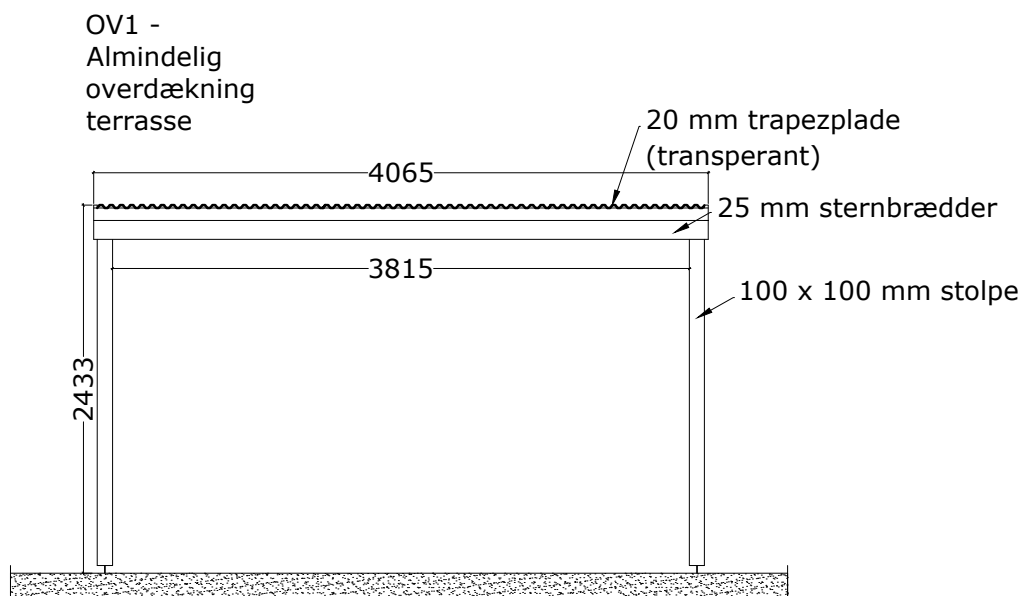

1:50

(U. TAGRENDE OG NEDLØB)

Højdemål er vejledende

OPSTALT 1:50

(U. TAGRENDE OG NEDLØB)

Højdemål er vejledende

Egholmparken - Overdækninger

Sagsnr. 2024-845

Emne: Opstalter
OV1 - alm. overdækning

Udarbejdet: GG

Mål:
1:50

Kontrol:

Dato:

Fase: Myndighedsprojekt

Godkendt:

08.05.2024